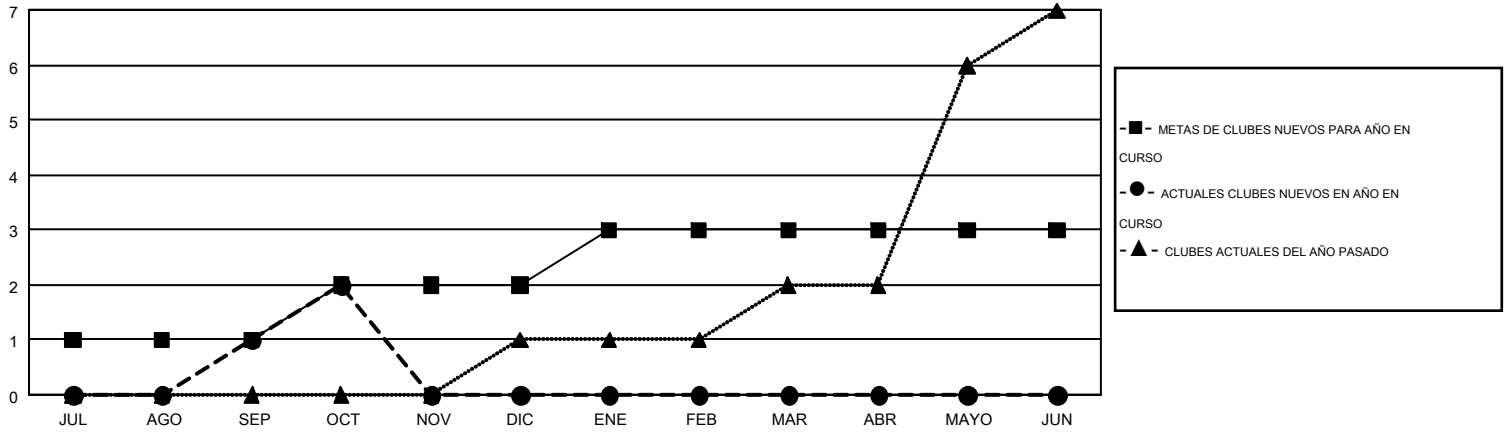

GMT MONTHLY MEMBERSHIP PROGRESS REPORT

Results as of: 10/31/2018

Multiple District M

LOCATION: PARAGUAY

GMT: AGRIPINA JARA DE GINARD

GMT DE AE 3

Clubes				socios			
RESULTADOS DE 2018-2019				RESULTADOS DE 2018-2019			
TRIMESTRE	META DE CLUBES NUEVOS	NUEVOS CLUBES	CLUBES DADOS DE BAJA	TRIMESTRE	META DE AUMENTO NETO DE SOCIOS	AUMENTO ACTUAL DE SOCIOS	Nº REAL DE SOCIOS DADOS DE BAJA (incluidos traslados)
JUL/AGO/SEP	1	1	0	JUL/AGO/SEP	101	94	135
OCT/NOV/DIC	1	1	0	OCT/NOV/DIC	80	100	59
ENE/FEB/MAR	1	0	0	ENE/FEB/MAR	55	0	0
ABR/MAYO/JUN	0	0	0	ABR/MAYO/JUN	40	0	0

METAS Y CIFRA ACUMULATIVA DE CLUBES NUEVOS

METAS Y CIFRA ACUMULATIVA DE SOCIOS

CLUBES DADOS DE BAJA: 0	39 CLUBS OF 103 AÑADIERON 1 O MÁS SOCIOS NUEVOS	<u>DISTRIBUCIÓN POR SEXO</u>	
SOCIOS DADOS DE BAJA		MASCULINO	1,578 (50.43%)
FALLECIDOS 3	HAGA CLIC AQUÍ PARA OBTENER LOS DATOS ACUMULATIVOS DE SOCIOS	FEMENINO	1,551 (49.57%)
CLUB CANCELADO 15		TOTAL DE SOCIOS EN UNIDADES FAMILIARES	1,103
OTRO 176		SOCIOS FAMILIARES QUE PAGAN LA MITAD DE LAS CUOTAS	649
TOTAL 194			