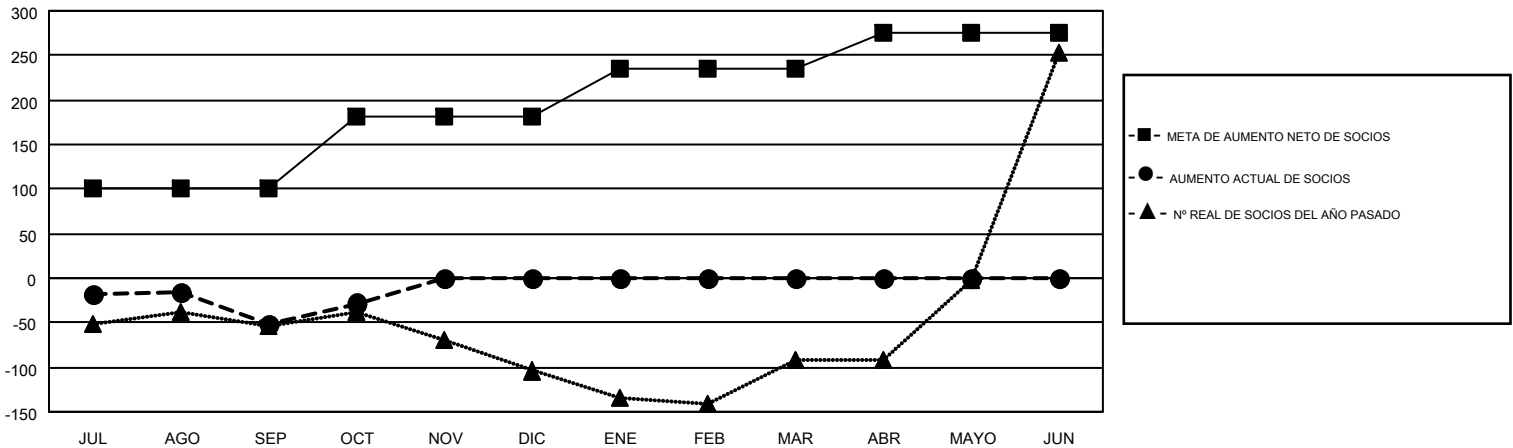

GMT MONTHLY MEMBERSHIP PROGRESS REPORT

Results as of: 10/31/2018

Multiple District M

LOCATION: PARAGUAY

GMT: AGRIPINA JARA DE GINARD

GMT DE AE 3

Clubes				socios			
RESULTADOS DE 2018-2019				RESULTADOS DE 2018-2019			
TRIMESTRE	META DE CLUBES NUEVOS	NUEVOS CLUBES	CLUBES DADOS DE BAJA	TRIMESTRE	META DE AUMENTO NETO DE SOCIOS	AUMENTO ACTUAL DE SOCIOS	Nº REAL DE SOCIOS DADOS DE BAJA (incluidos traslados)
JUL/AGO/SEP	1	1	0	JUL/AGO/SEP	101	94	135
OCT/NOV/DIC	1	1	0	OCT/NOV/DIC	80	100	59
ENE/FEB/MAR	1	0	0	ENE/FEB/MAR	55	0	0
ABR/MAYO/JUN	0	0	0	ABR/MAYO/JUN	40	0	0

METAS Y CIFRA ACUMULATIVA DE CLUBES NUEVOS

METAS Y CIFRA ACUMULATIVA DE SOCIOS

CLUBES DADOS DE BAJA: 0	39 CLUBS OF 103 AÑADIERON 1 O MÁS SOCIOS NUEVOS	<u>DISTRIBUCIÓN POR SEXO</u>	
SOCIOS DADOS DE BAJA		MASCULINO	1,578 (50.43%)
FALLECIDOS 3	HAGA CLIC AQUÍ PARA OBTENER LOS DATOS ACUMULATIVOS DE SOCIOS	FEMENINO	1,551 (49.57%)
CLUB CANCELADO 15		TOTAL DE SOCIOS EN UNIDADES FAMILIARES	1,103
OTRO 176		SOCIOS FAMILIARES QUE PAGAN LA MITAD DE LAS CUOTAS	649
TOTAL 194			